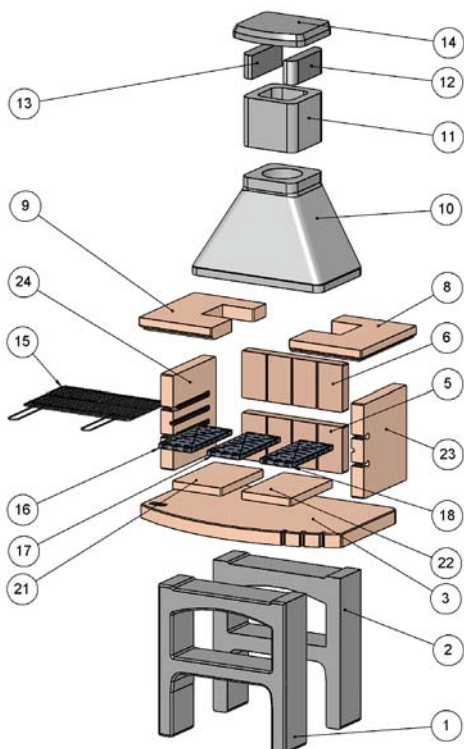

51

52

Barbecue in cemento e marmo granulato. Focolare e piano lavoro in "ROSA ASIAGO", piano lavoro con finitura lucida CRYSTAL. Completo di pianetti in refrattario e di EASY FIRE in acciaio alluminato, per una facile e veloce accensione e di griglia cromata posizionabile su tre livelli. Facilmente assemblabile con colla SUNDAY® BETONFAST acquistabile separatamente nella gamma accessori. Utilizzabile con carbonella e legna.

Funziona a legna e carbonella

Accensione facile

Montaggio semplice e veloce

Finitura CRYSTAL lucido

DIMENSIONI

NR.	DESCRIZIONE	CODICE
1/2	ALZATA	27553
3	PIANO LAVORO	27090545RO
23/24	FIANCO	27090460RO
5/6	SCHIENA	27549R
8+9	PRECAPPA	27395
10	CAPPA	27555
11	CANNA	27158
12/13	SUPPORTO COMIGNOLO	27089
14	COMIGNOLO	27484
16/17/18	EASY FIRE	140204A
15	GRIGLIA CROMATA	1400938100
21/22	PIANO FUOCO	27120060RO