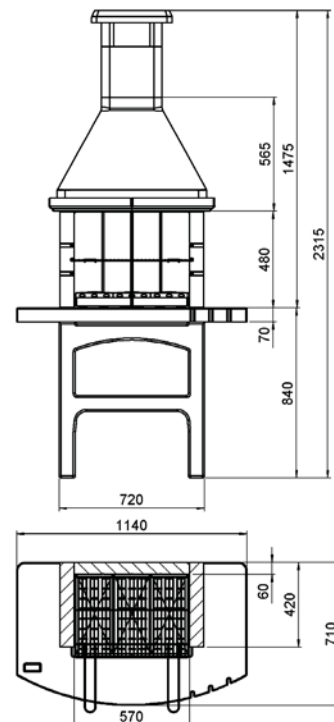

TOUAREG CRYSTAL

Sunday
The new way of grilling

5710103

5710103E

cm 60x40
Griglia cromata

kg 466

6/8

82x60 H.152

51

52

Barbecue in cemento e marmo granulato. Focolare e piano lavoro in "ROSA ASIAGO", piano lavoro con finitura lucida CRYSTAL. Completo di pianetti in refrattario e di EASY FIRE in acciaio alluminato, per una facile e veloce accensione e di griglia cromata posizionabile su tre livelli. Facilmente assemblabile con colla SUNDAY® BETONFAST acquistabile separatamente nella gamma accessori. Utilizzabile con carbonella e legna.

Funziona a legna e carbonella

Accensione facile

Montaggio semplice e veloce

Finitura CRYSTAL lucido

DIMENSIONI

NR.	DESCRIZIONE	CODICE
1/2	ALZATA	27553
3	PIANO LAVORO	27090545RO
23/24	FIANCO	27090460RO
5/6	SCHIENA	27549R
8+9	PRECAPPA	27395
10	CAPPA	27555
11	CANNA	27158
12/13	SUPPORTO COMIGNOLO	27089
14	COMIGNOLO	27484
16/17/18	EASY FIRE	140204A
15	GRIGLIA CROMATA	1400938100
21/22	PIANO FUOCO	27120060RO