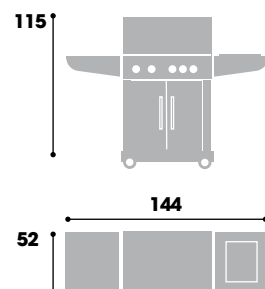

# Montana 4

Griglia + Piastra in ghisa

Barbecue in acciaio Inox, quattro bruciatori in acciaio (14 kW), fornello laterale, armadietto, ruote. Completo di griglia e piastra in ghisa.  
**Codice**  
 5615002

**Griglia**  
 cm 36x43 + 36x43  
**Coperti**  
 10/12  
**Potenza**  
 14 + 3,15 kW  
**Peso**  
 kg 48

**Imballo Grill**  
 cm 82x62,5x h 64,5

**Accessori consigliati**  
 > 4008056 Spiedo elettrico - cm 100  
 > 4012055 Spatola multifunzione Inox  
 > 4015019 Piastra in ghisa cm 36x43

**Griglia**  
 Piastra cm 20,5x43 1 pz  
 Griglia cm 20,5x43 2 pz  
**Coperti**  
 8/10  
**Potenza**  
 10,5 + 3,15 kW  
**Peso**  
 kg 41

**Imballo Grill**  
 cm 72x62x h 64,5

**Accessori consigliati**  
 > 4008055 Spiedo elettrico - cm 100  
 > 4012055 Spatola multifunzione Inox  
 > 4015017 Piastra in ghisa cm 31x43