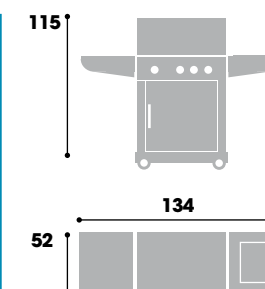

# Montana 4

Griglia + Piastra in ghisa

Barbecue in acciaio Inox, quattro bruciatori in acciaio (14 kW), fornello laterale, armadietto, ruote. Completo di griglia e piastra in ghisa.  
**Codice**  
 5615002

**Griglia**  
 cm 36x43 + 36x43  
**Coperti**  
 10/12  
**Potenza**  
 14 + 3,15 kW  
**Peso**  
 kg 48

**Imballo Grill**  
 cm 82x62,5x h 64,5

**Accessori consigliati**  
 > 4008056 Spiedo elettrico - cm 100  
 > 4012055 Spatola multifunzione Inox  
 > 4015019 Piastra in ghisa cm 36x43

# Montana 3

Griglia + Piastra in ghisa

Barbecue in acciaio Inox, tre bruciatori in acciaio (10,5 kW), fornello laterale, armadietto, ruote. Completo di griglia e piastra in ghisa.  
**Codice**  
 5615001

**Griglia**  
 Piastra cm 20,5x43 1 pz  
 Griglia cm 20,5x43 2 pz  
**Coperti**  
 8/10  
**Potenza**  
 10,5 + 3,15 kW  
**Peso**  
 kg 41

**Imballo Grill**  
 cm 72x62x h 64,5

**Accessori consigliati**  
 > 4008055 Spiedo elettrico - cm 100  
 > 4012055 Spatola multifunzione Inox  
 > 4015017 Piastra in ghisa cm 31x43