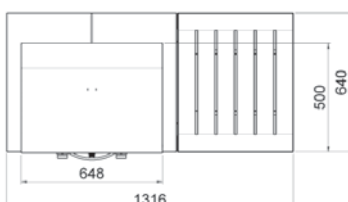

Piano laterale pieghevole.

3

Ripiano removibile.

Piano lavoro in granulato di marmo "Bianco Carrara" CRYSTAL lucido.

DIMENSIONI

DESCRIZIONE

Elemento Plancha della serie MELODY, con struttura in marmo granulato "BIANCO CARRARA", piano lavoro con finitura lucida CRYSTAL. Plancha a 2 fuochi incassato sulla struttura, dotato di plancha smaltata con coperchio. Cassetto per la raccolta grassi di cottura. Struttura comprende una pratico piano laterale in legno e un ripiano metallico nella base per appoggiare utensili e accessori. Porta in legno della serie MELODY, acquistabile separatamente come accessorio. (standby)