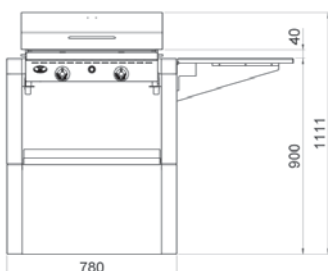

Piano laterale pieghevole.

3

Ripiano removibile.

Piano lavoro in granulato di marmo "Bianco Carrara" CRYSTAL lucido.

DIMENSIONI

DESCRIZIONE

Elemento Plancha della serie MELODY, con struttura in marmo granulato "BIANCO CARRARA", piano lavoro con finitura lucida CRYSTAL. Plancha a 2 fuochi incassato sulla struttura, dotato di plancha smaltata con coperchio. Cassetto per la raccolta grassi di cottura. Struttura comprende una pratico piano laterale in legno e un ripiano metallico nella base per appoggiare utensili e accessori. Porta in legno della serie MELODY, acquistabile separatamente come accessorio. (standby)