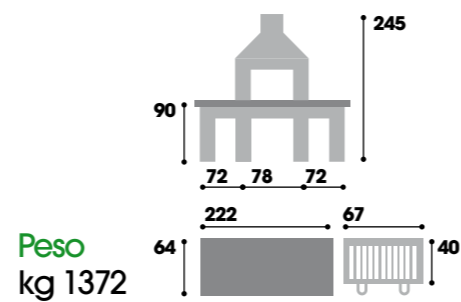

Melody 4

Melody 3 Gas

Melody 3

Melody 3 Acqua