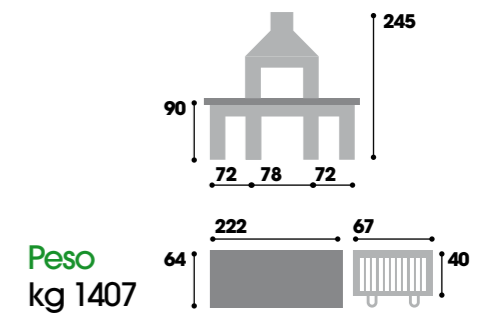

Melody 3 Gas