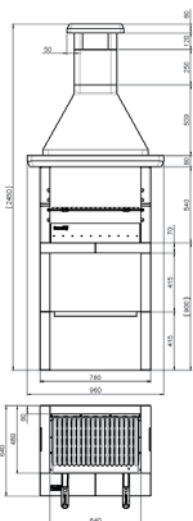

# MELODY WHITE CRYSTAL

**Sunday**  
The new way of grilling

-  5714004  
8018459134698
-  5714004E  
8018459134711
-  8/10
-  cm 67x40  
Bistecchiera Inox
-  kg 615
-  97x80 H.125
-  39
-  30

-  Funziona a legna e carbonella
-  Non necessita di pittura
-  Accensione facile
-  Montaggio semplice e veloce
-  Bistecchiera Inox
-  Finitura CRYSTAL lucido

- 1** Predisposizione spiedo.
- 2** Parabracci.
- 3** Bistecchiera inox No-Flame posizionabile su 4 livelli.

 Piano lavoro in granulato di marmo "Bianco Carrara" CRYSTAL lucido.

## DIMENSIONI