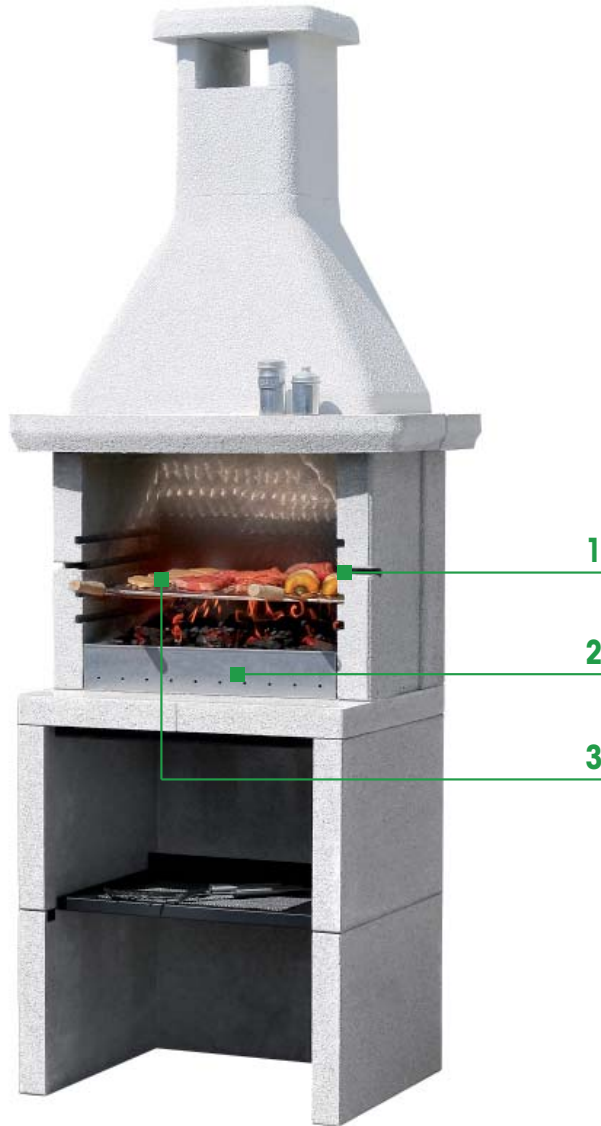

# MELODY WHITE CRYSTAL

**Sunday**  
The new way of grilling

-  5714004  
8018459134698
-  5714004E  
8018459134711
-  8/10
-  cm 67x40  
Bistecchiera Inox
-  kg 615
-  97x80 H.125
-  39
-  30

-  Funziona a legna e carbonella
-  Non necessita di pittura
-  Accensione facile
-  Montaggio semplice e veloce
-  Bistecchiera Inox
-  Finitura CRYSTAL lucido

- 1** Predisposizione spiedo.
- 2** Parabracci.
- 3** Bistecchiera inox No-Flame posizionabile su 4 livelli.

 Piano lavoro in granulato di marmo "Bianco Carrara" CRYSTAL lucido.

## DIMENSIONI

## DESCRIZIONE

Elemento Barbecue della Cucina da Giardino MELODY, realizzato in marmo granulato. Struttura in "BIANCO CARRARA", con piano lavoro con finitura lucida CRYSTAL. Completo di EASY FIRE in acciaio alluminato, per una facile e veloce accensione, bistecchiera inox No-Flame regolabile su quattro livelli, predisposizione per girarrosto SUNDAY® e ripiano alzata in acciaio verniciato. Facilmente assemblabile con colla SUNDAY® BETONFAST acquistabile separatamente nella gamma accessori. Utilizzabile con carbonella e legna.