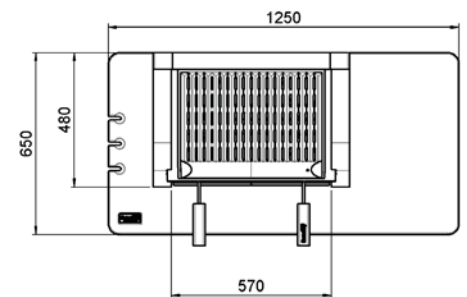

# DJERBA LX CRYSTAL

5710142

5710142E

cm 60x40  
Bistecchiera Inox

kg 360

6/8

82x60 H.139

64

52

Barbecue dai colori naturali, realizzato in marmo granulato. Struttura in "BIANCO CARRARA" e rosa, piano lavoro "ROSA ASIAGO" provvisto di feritoie portautensili con finitura lucida CRYSTAL. Completo di pianetti in refrattario e di EASY FIRE in acciaio alluminato, per una facile e veloce accensione. Completo di bistecchiera inox No-Flame posizionabile su due livelli. Facilmente assemblabile con colla SUNDAY® BETONFAST acquistabile separatamente nella gamma accessori. Utilizzabile con carbonella e legna.

## DIMENSIONI

NR.	DESCRIZIONE	CODICE
1/2	ALZATA INFERIORE	27130050BI
3	RIPIANO ALZATA	27380
4	ALZATA SUPERIORE SX	27130040BI
5	ALZATA SUPERIORE DX	27130030BI
6	VELETTA	27383
7	PIANO LAVORO	27100155RO
8	FIANCO SX	27400
9	SCHIENA	27406
10	FIANCO DX	27403
11/12/13	EASY FIRE	140204A
14	BISTECCHIERA INOX	40140151
16/17	PIANO FUOCO	27120060RO