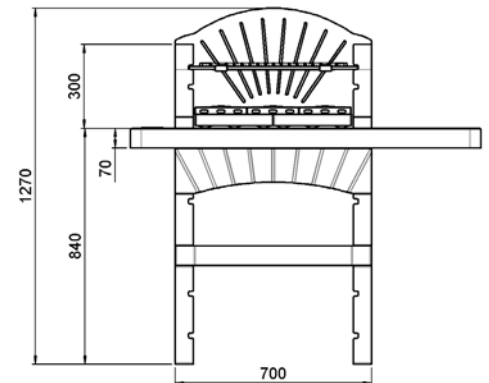

# DJERBA LX CRYSTAL

5710142

5710142E

cm 60x40  
Bistecchiera Inox

kg 360

6/8

82x60 H.139

64

52

Barbecue dai colori naturali, realizzato in marmo granulato. Struttura in "BIANCO CARRARA" e rosa, piano lavoro "ROSA ASIAGO" provvisto di feritoie portautensili con finitura lucida CRYSTAL. Completo di pianetti in refrattario e di EASY FIRE in acciaio alluminato, per una facile e veloce accensione. Completo di bistecchiera inox No-Flame posizionabile su due livelli. Facilmente assemblabile con colla SUNDAY® BETONFAST acquistabile separatamente nella gamma accessori. Utilizzabile con carbonella e legna.

## DIMENSIONI

NR.	DESCRIZIONE	CODICE
1/2	ALZATA INFERIORE	27130050BI
3	RIPIANO ALZATA	27380
4	ALZATA SUPERIORE SX	27130040BI
5	ALZATA SUPERIORE DX	27130030BI
6	VELETTA	27383
7	PIANO LAVORO	27100155RO
8	FIANCO SX	27400
9	SCHIENA	27406
10	FIANCO DX	27403
11/12/13	EASY FIRE	140204A
14	BISTECCHIERA INOX	40140151
16/17	PIANO FUOCO	27120060RO