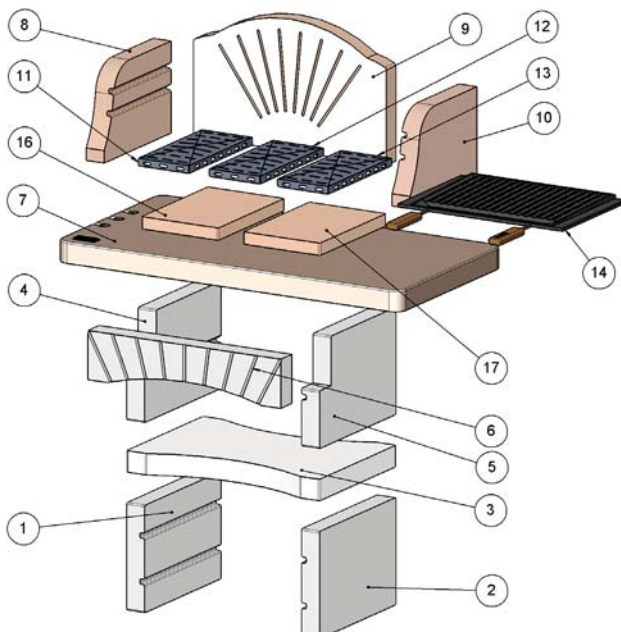

52

Barbecue dai colori naturali, realizzato in marmo granulato. Struttura in "BIANCO CARRARA" e rosa, piano lavoro "ROSA ASIAGO" provvisto di feritoie portautensili con finitura lucida CRYSTAL. Completo di pianetti in refrattario e di EASY FIRE in acciaio alluminato, per una facile e veloce accensione. Completo di bistecchiera inox No-Flame posizionabile su due livelli. Facilmente assemblabile con colla SUNDAY® BETONFAST acquistabile separatamente nella gamma accessori. Utilizzabile con carbonella e legna.

## DIMENSIONI

NR.	DESCRIZIONE	CODICE
1/2	ALZATA INFERIORE	27130050BI
3	RIPIANO ALZATA	27380
4	ALZATA SUPERIORE SX	27130040BI
5	ALZATA SUPERIORE DX	27130030BI
6	VELETTA	27383
7	PIANO LAVORO	27100155RO
8	FIANCO SX	27400
9	SCHIENA	27406
10	FIANCO DX	27403
11/12/13	EASY FIRE	140204A
14	BISTECCHIERA INOX	40140151
16/17	PIANO FUOCO	27120060RO